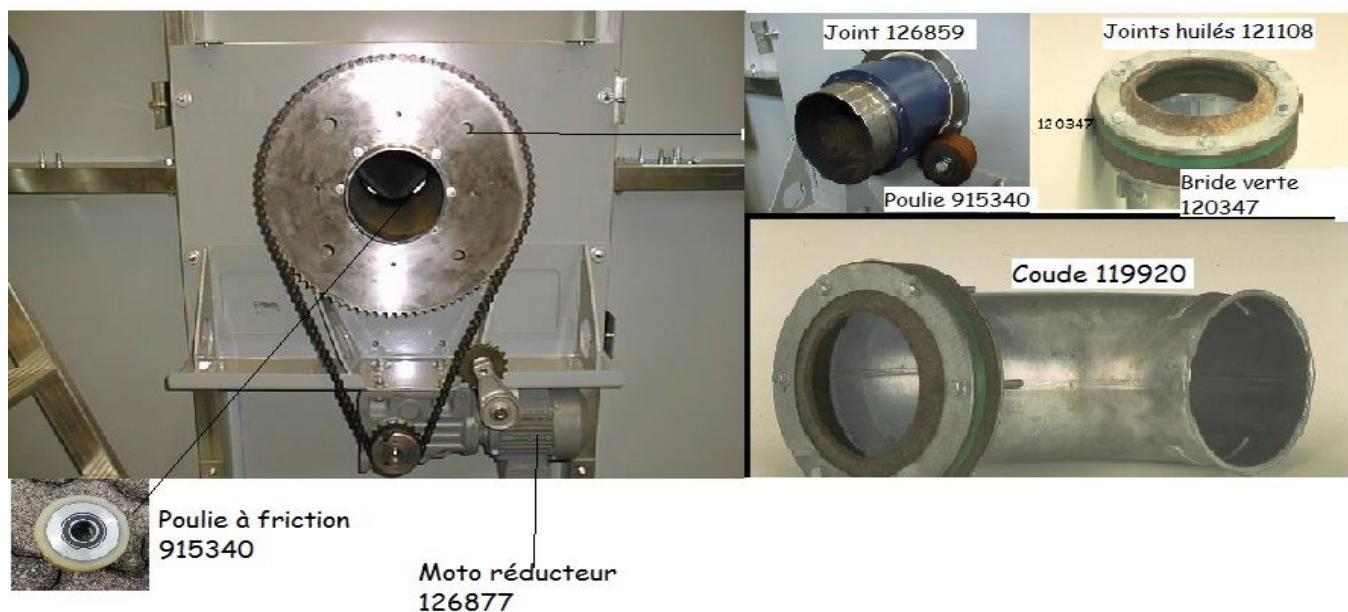

PIECES DE RECHANGE TFB / TFB

DESCRIPTION		Référence	Type de TFB
<u>Entrainement du tambour</u>	Pignon d'entrainement	120758	Commun
	Poulie à friction Ø 100	915340	Commun
	Chaîne 114 dents 3/8 »	120896	Commun
	Tendeur de chaîne	126908	Commun
	Moto réducteur 230/400 V -50/60 HZ - 0.37 KW	126877	Commun
	Coude galvanisé 90° avec joints	119920	Commun
	Joint feutre pour coude	126859	Commun
	Jeu de 3 joints feutres huilés	121108	Commun
	Bride verte	120347	Commun

Description		Référence	Type de TFB
<u>Entrainement des buses</u>	Arbre à rainure croisé complet	915986	Commun
	Flexible d'aspiration avec manchons Ø 50 long 1000	127260	15-20-25
	Flexible d'aspiration avec manchons Ø 50 long 1200	1018121	30
	Racleur	121105	Commun
	Courroie ronde Ø 9.5 avec pièce de raccordement	119931+119930	Commun
	Chariot avec roulements	121117	Commun
	Flasque	647860	Commun
	Soufflet de protection	656762	Commun
	Doigt d'entrainement de l'arbre	598617	Commun
	Entraineur	647977	Commun
	Palier et support palier	120713+120714	Commun
	Plateau entraineur	648090	Commun
	Chariot avec 8 roulements	121117	Commun
	Roulement seul pour chariot	915358	Commun