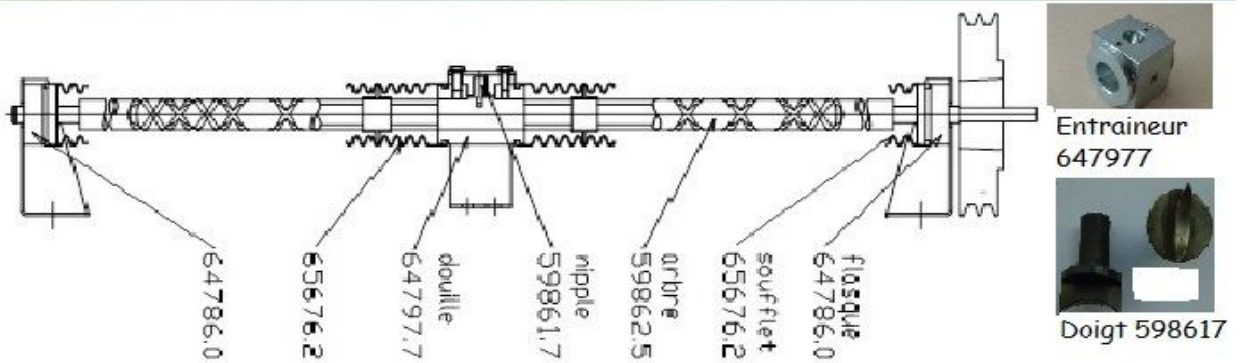

PIECES DE RECHANGE TFB / TFB

DESCRIPTION		Référence	Type de TFB
<u>Entrainement du tambour</u>	Pignon d'entrainement	120758	Commun
	Poulie à friction Ø 100	915340	Commun
	Chaîne 114 dents 3/8 »	120896	Commun
	Tendeur de chaîne	126908	Commun
	Moto réducteur 230/400 V -50/60 HZ - 0.37 KW	126877	Commun
	Coude galvanisé 90° avec joints	119920	Commun
	Joint feutre pour coude	126859	Commun
	Jeu de 3 joints feutres huilés	121108	Commun
	Bride verte	120347	Commun

Description		Référence	Type de TFB
<u>Entrainement des buses</u>	Arbre à rainure croisé complet	915986	Commun
	Flexible d'aspiration avec manchons Ø 50 long 1000	127260	15-20-25
	Flexible d'aspiration avec manchons Ø 50 long 1200	1018121	30
	Racleur	121105	Commun
	Courroie ronde Ø 9.5 avec pièce de raccordement	119931+119930	Commun
	Chariot avec roulements	121117	Commun
	Flasque	647860	Commun
	Soufflet de protection	656762	Commun
	Doigt d'entrainement de l'arbre	598617	Commun
	Entraineur	647977	Commun
	Palier et support palier	120713+120714	Commun
	Plateau entraineur	648090	Commun
	Chariot avec 8 roulements	121117	Commun
	Roulement seul pour chariot	915358	Commun

	Description	Référence	Type de TFB
Aspiration des déchets	Collier pour tube	120900	Commun
	Porte buse	126916	Commun
	Lame ressort	126911	15-20
	Lame ressort	126912	25-30
	Buse d'aspiration PVC	121277	15
	Buse d'aspiration PVC	120865	20
	Buse d'aspiration PVC	122850	25-30