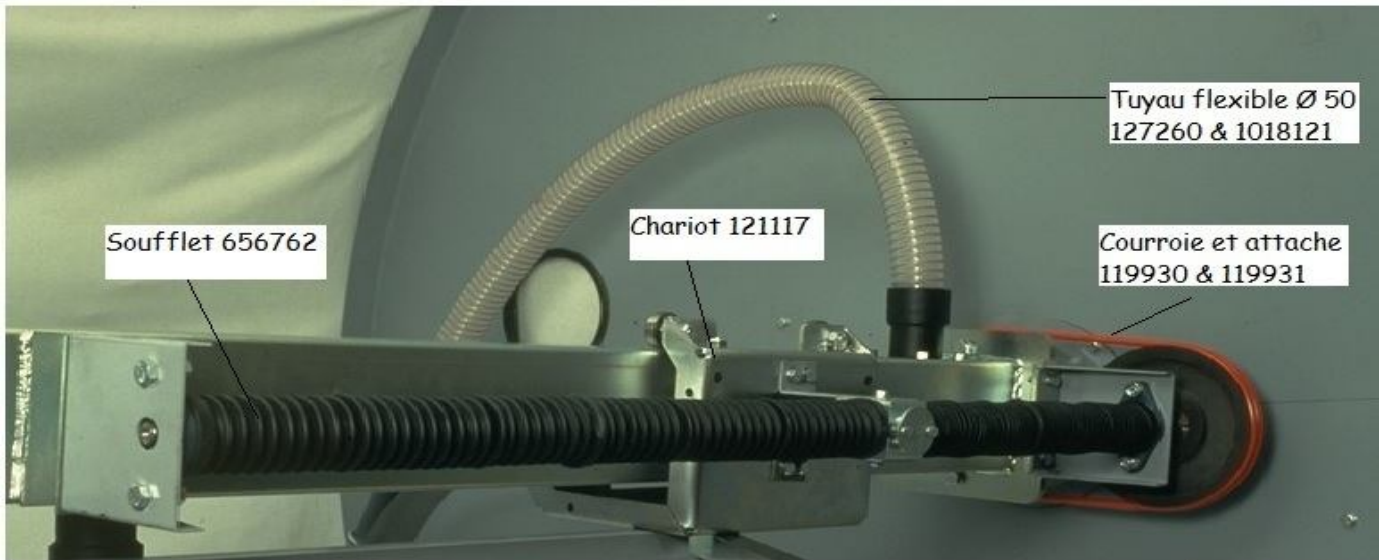

PIECES DE RECHANGE TFB / TFB

DESCRIPTION		Référence	Type de TFB
<u>Entrainement du tambour</u>	Pignon d'entrainement	120758	Commun
	Poulie à friction Ø 100	915340	Commun
	Chaîne 114 dents 3/8 »	120896	Commun
	Tendeur de chaîne	126908	Commun
	Moto réducteur 230/400 V -50/60 HZ - 0.37 KW	126877	Commun
	Coude galvanisé 90° avec joints	119920	Commun
	Joint feutre pour coude	126859	Commun
	Jeu de 3 joints feutres huilés	121108	Commun
	Bride verte	120347	Commun

Description		Référence	Type de TFB
<u>Entrainement des buses</u>	Arbre à rainure croisé complet	915986	Commun
	Flexible d'aspiration avec manchons Ø 50 long 1000	127260	15-20-25
	Flexible d'aspiration avec manchons Ø 50 long 1200	1018121	30
	Racleur	121105	Commun
	Courroie ronde Ø 9.5 avec pièce de raccordement	119931+119930	Commun
	Chariot avec roulements	121117	Commun
	Flasque	647860	Commun
	Soufflet de protection	656762	Commun
	Doigt d'entrainement de l'arbre	598617	Commun
	Entraineur	647977	Commun
	Palier et support palier	120713+120714	Commun
	Plateau entraineur	648090	Commun
	Chariot avec 8 roulements	121117	Commun
	Roulement seul pour chariot	915358	Commun

	Description	Référence	Type de TFB
Aspiration des déchets	Collier pour tube	120900	Commun
	Porte buse	126916	Commun
	Lame ressort	126911	15-20
	Lame ressort	126912	25-30
	Buse d'aspiration PVC	121277	15
	Buse d'aspiration PVC	120865	20
	Buse d'aspiration PVC	122850	25-30